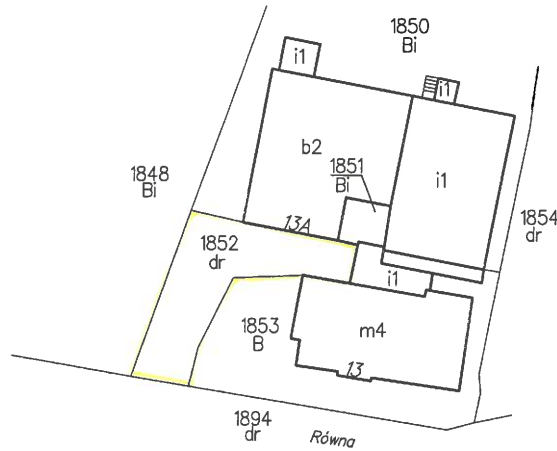

# WYRYS Z MAPY EWIDENCYJNEJ SKALA 1:1000

5605413.28  
5635137.05

5605529.73  
5635038.98

Z up. STAROSTY  
GEODETA POWIATOWY  
*Paweł Kaśków*

Świdnica dn. 10.05.2021  
Sporządził(a) wyrys: Zbigniew Wićcek  
----- granica działki