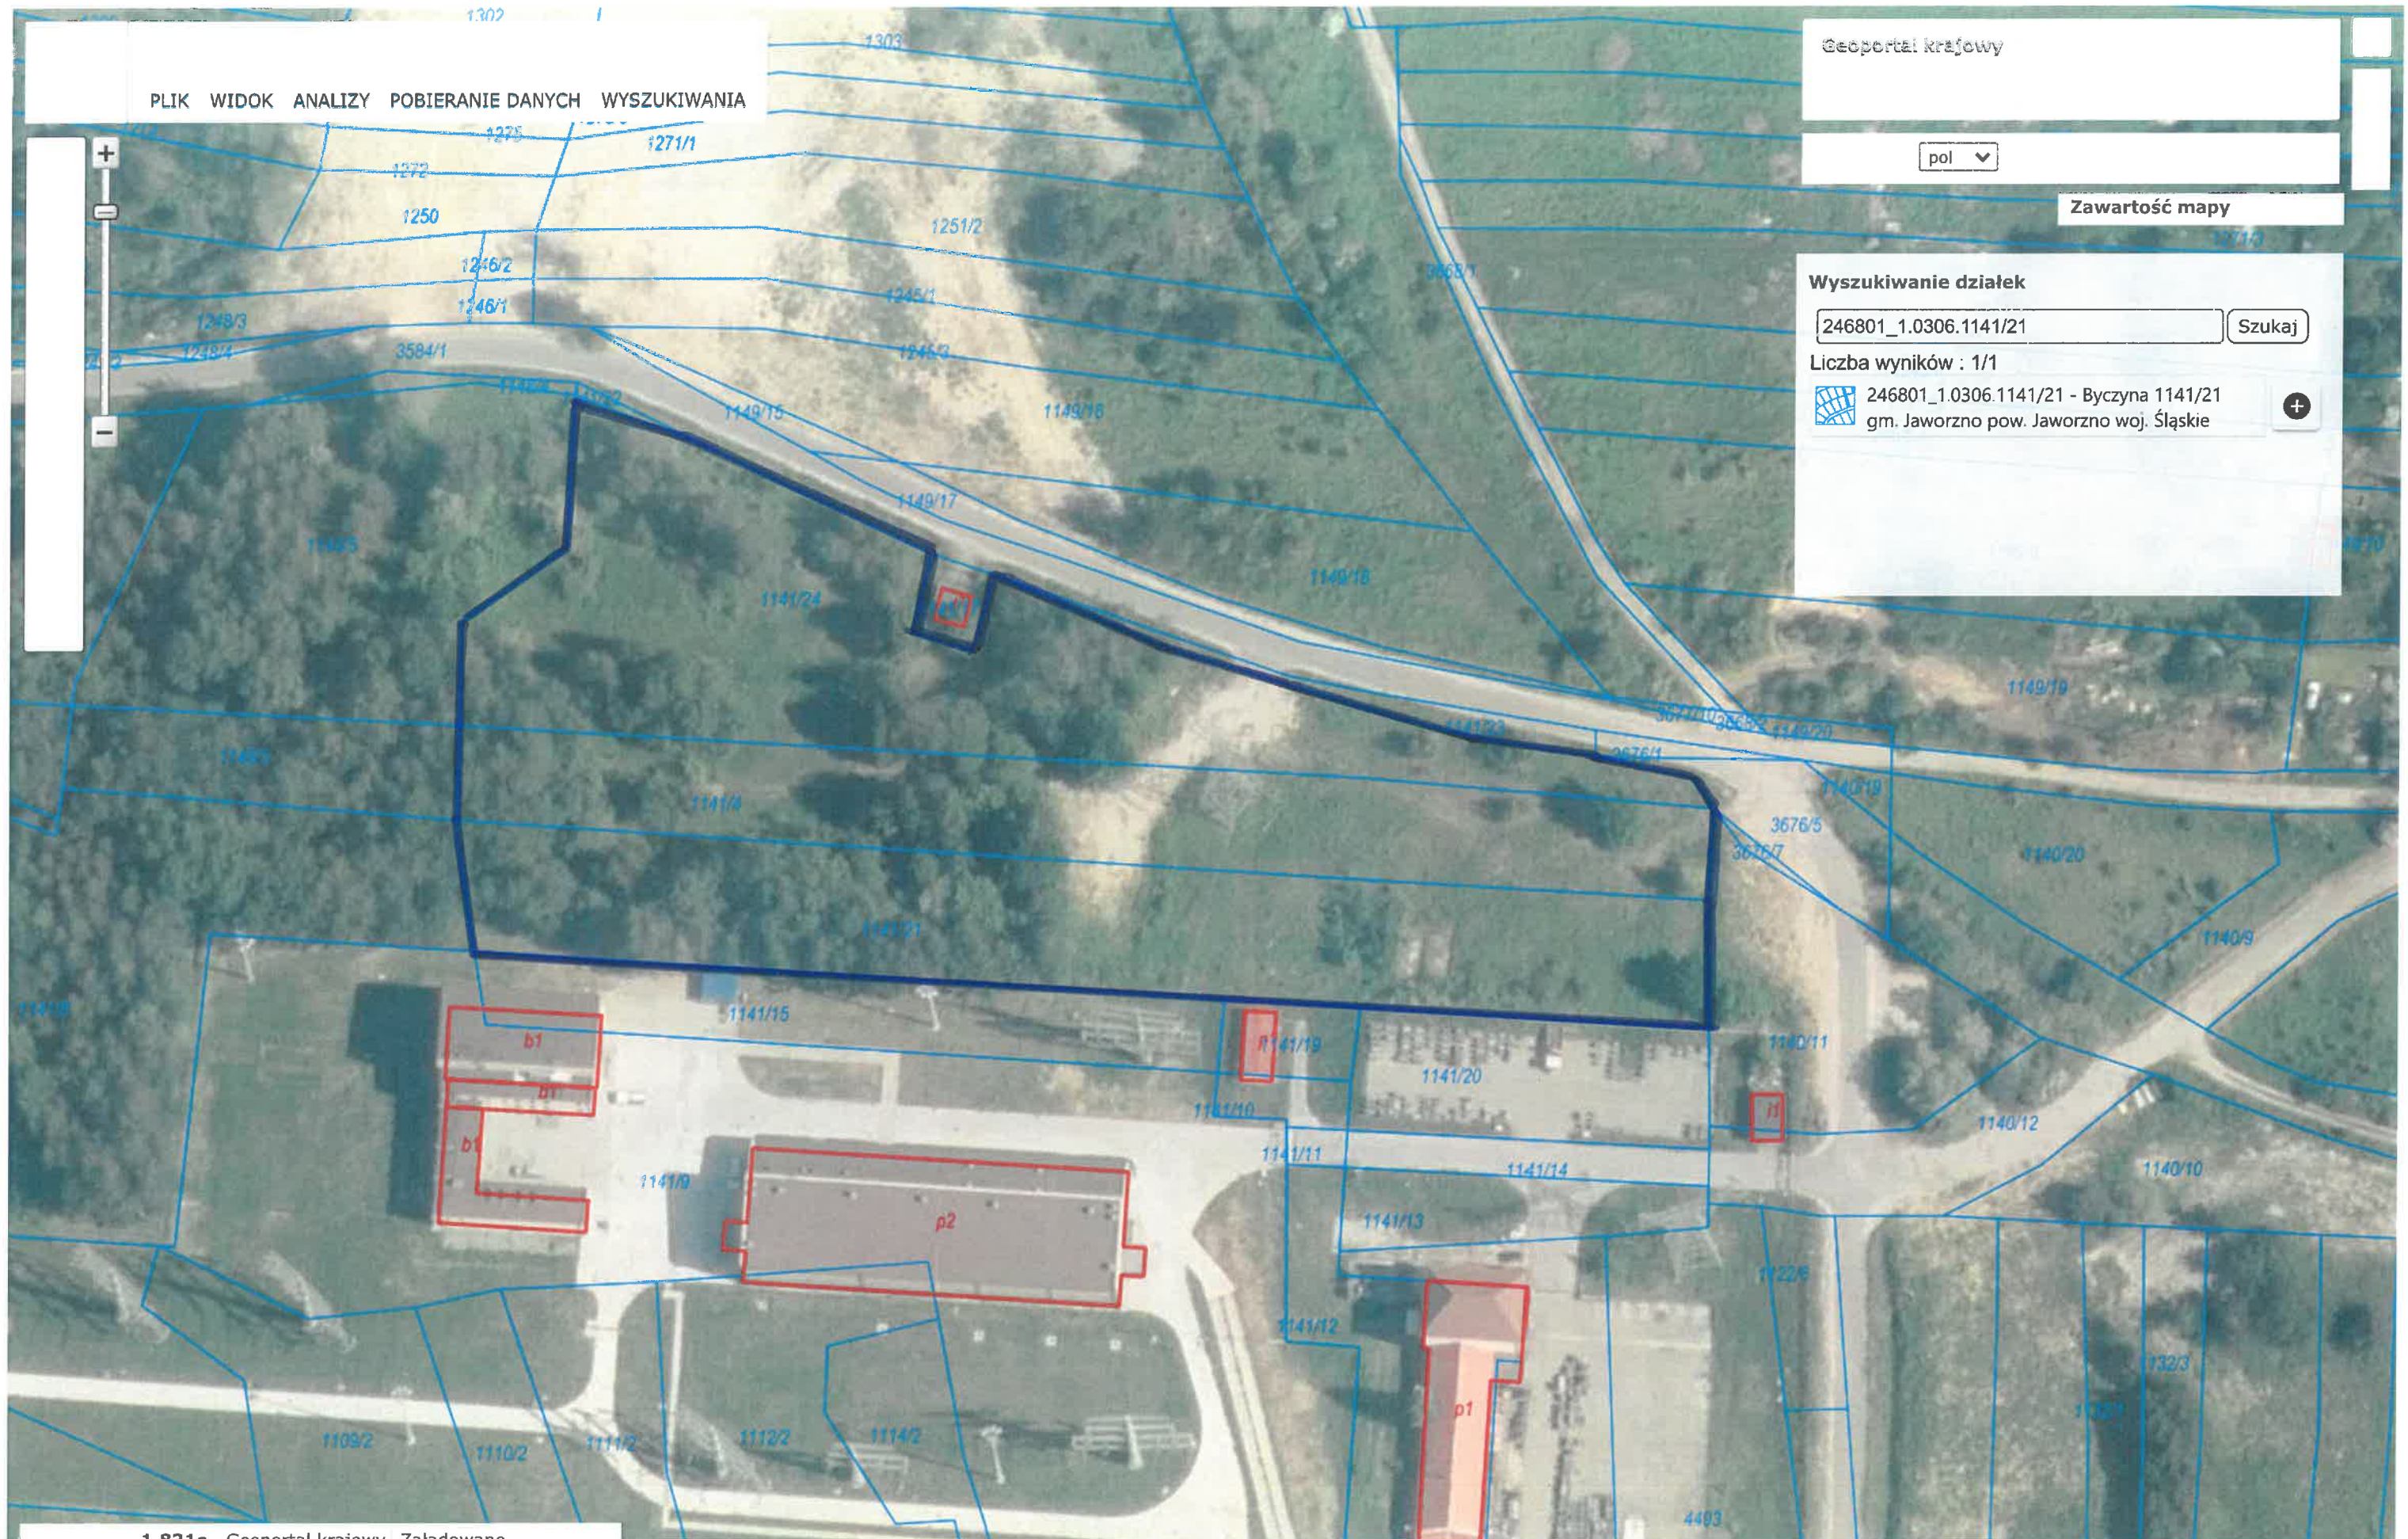

Wyszukiwanie działek

246801_1.0306.1141/21

Szukaj

Liczba wyników : 1/1

246801_1.0306.1141/21 - Byczyna 1141/21
gm. Jaworzno pow. Jaworzno woj. Śląskie

1.831s Geoportal krajowy Załadowano

3.302s Zoom Zakończono

0.031s Geoportal krajowy Załadowano