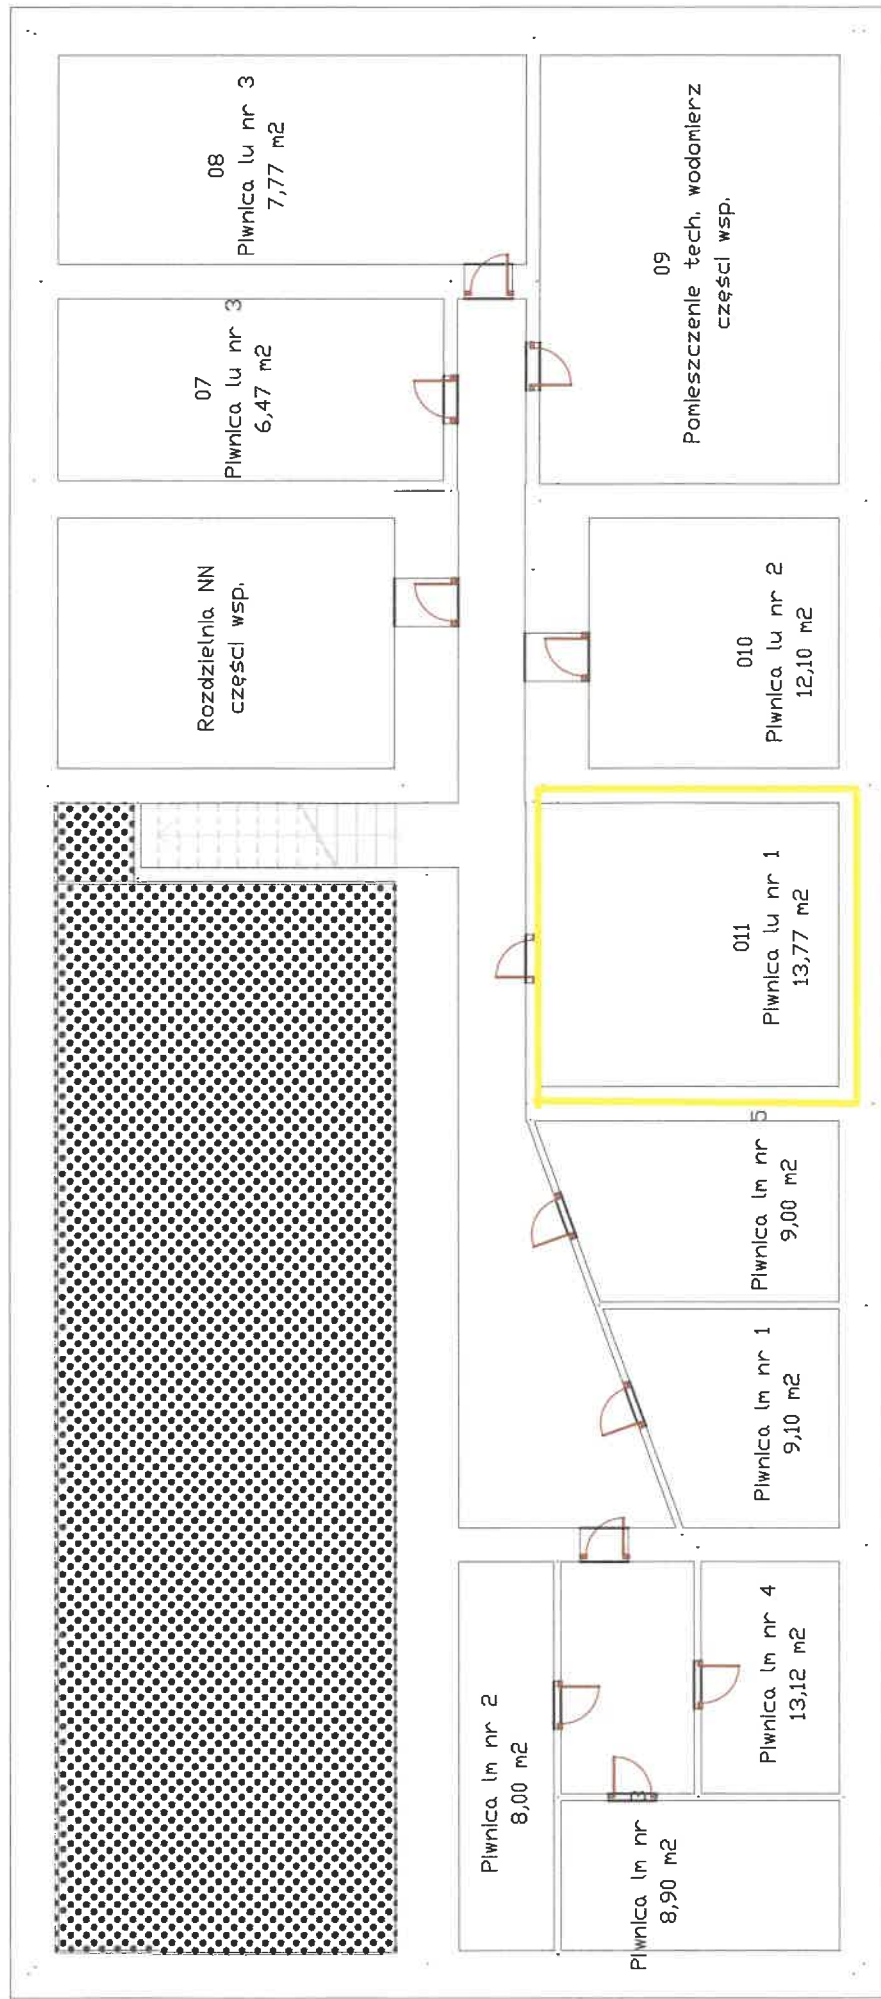

RZUT POZIOMY PARTERU

WAŁBRZYCH UL. 1 MAJA NR 143

LOKAL UŻYTKOWY NR 1

RZUT POZIOMY PIWNIC

WALBRZYCH UL. 1 MAJA NR 143

SKALA 1:100

h>2,20 m