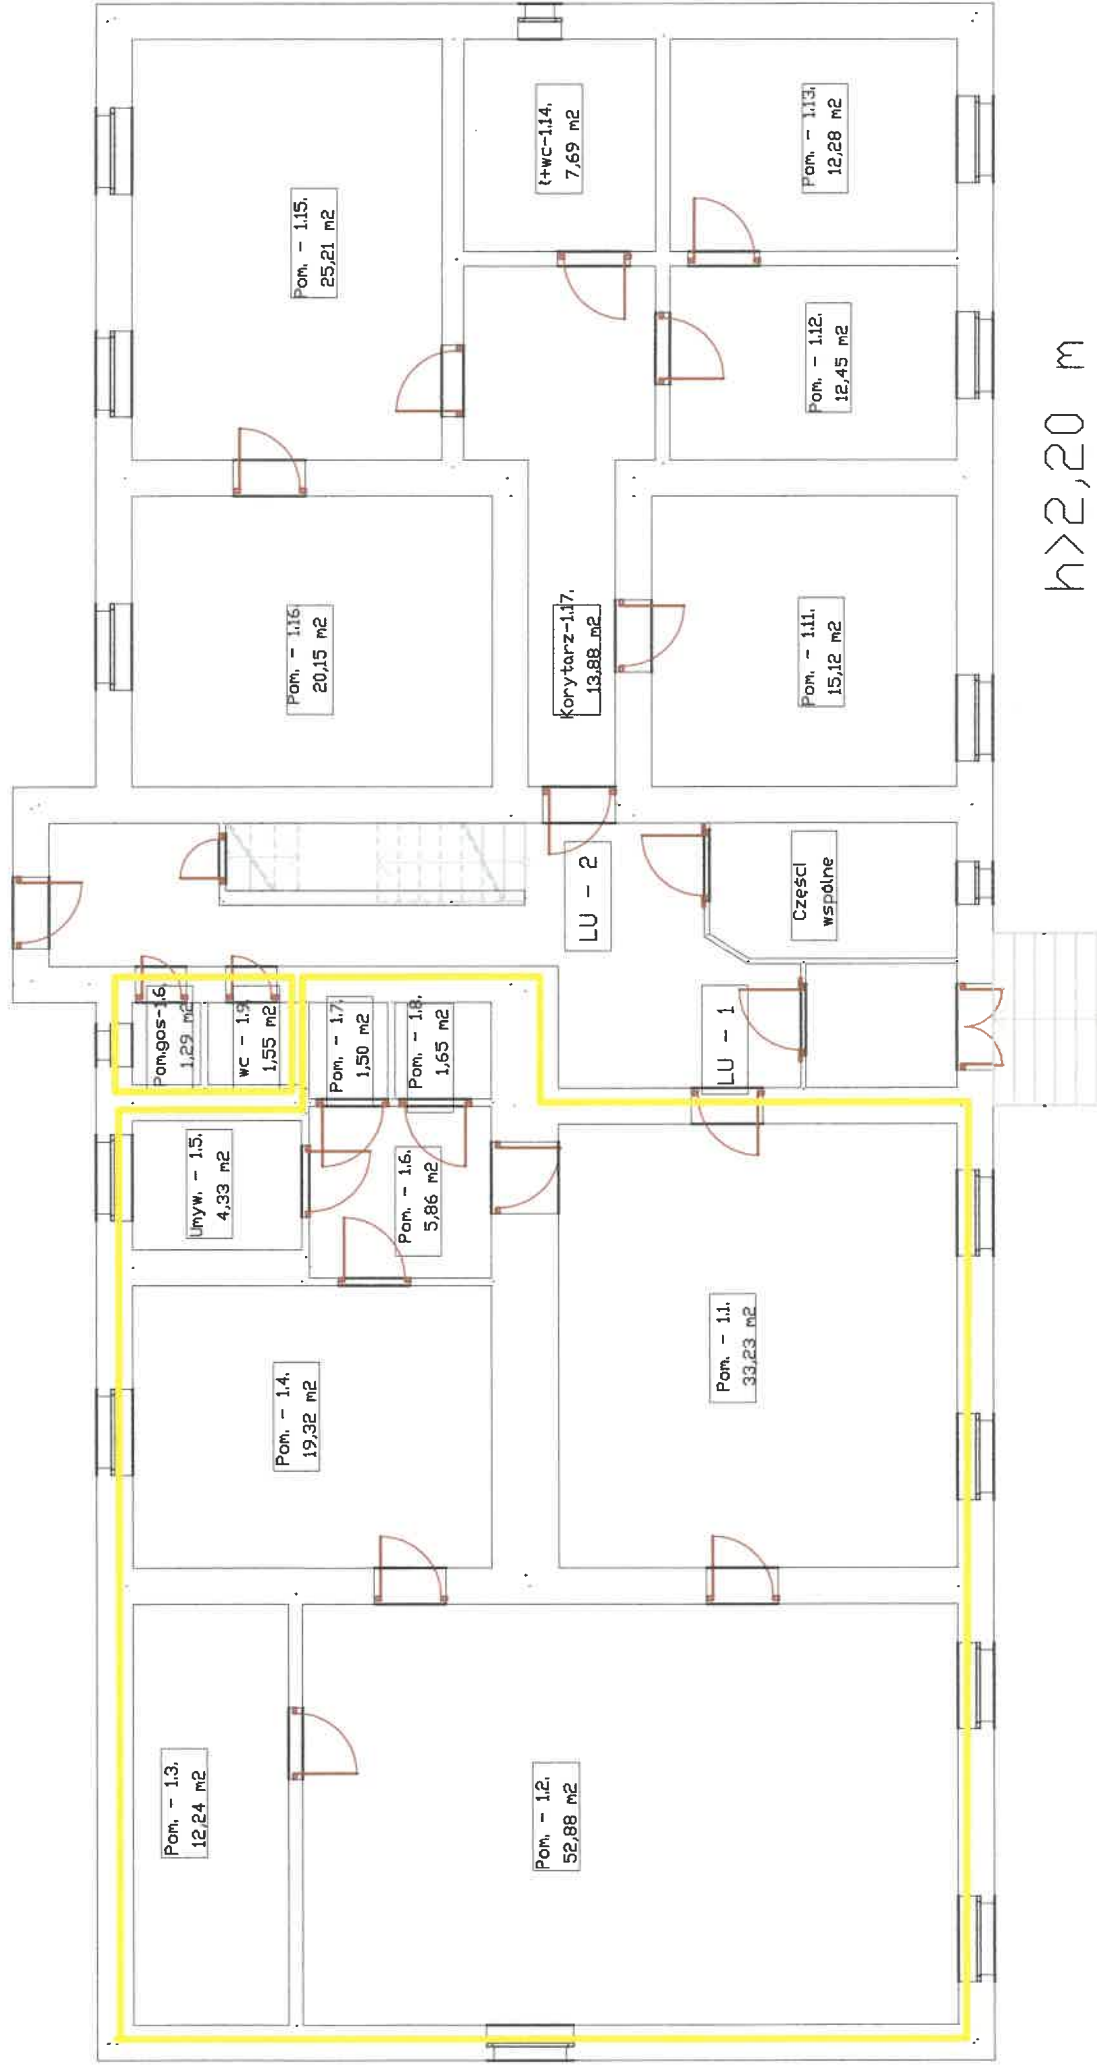

RZUT POZIOMY PARTERU

WAŁBRZYCH UL. 1 MAJA NR 143

LOKAL UŻYTKOWY NR 1

RZUT POZIOMY PIWNIC

WALBRZYCH UL. 1 MAJA NR 143

SKALA 1:100

h>2,20 m