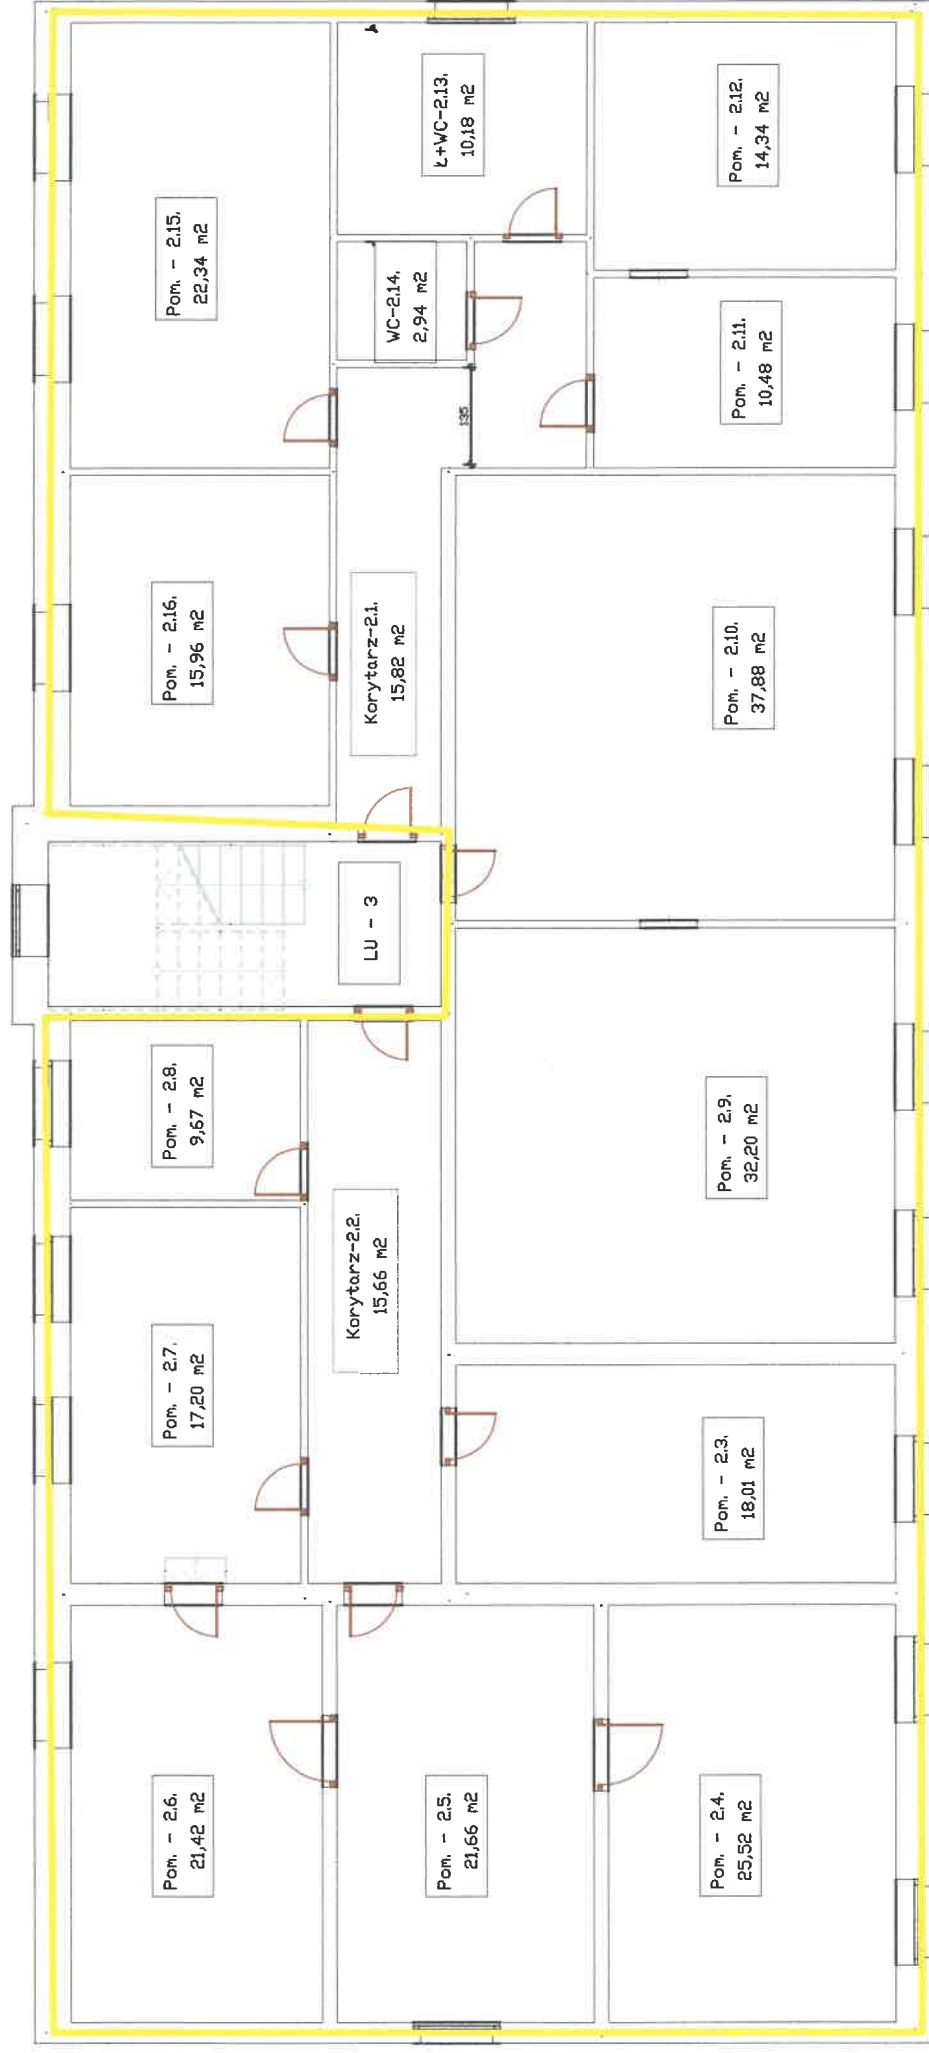

RZUĆ POZIOMY I PIĘTRA

WAŁBRZYCH UL. 1 MAJA NR 143

LOKAL UŻYTKOWY NR 3

SKALA 1:100

h>2,20 m

RZUT POZIOMY PIWNIC
WALBRZYCH UL. 1 MAJA NR 143

SKALA 1:100

h>2,20 m