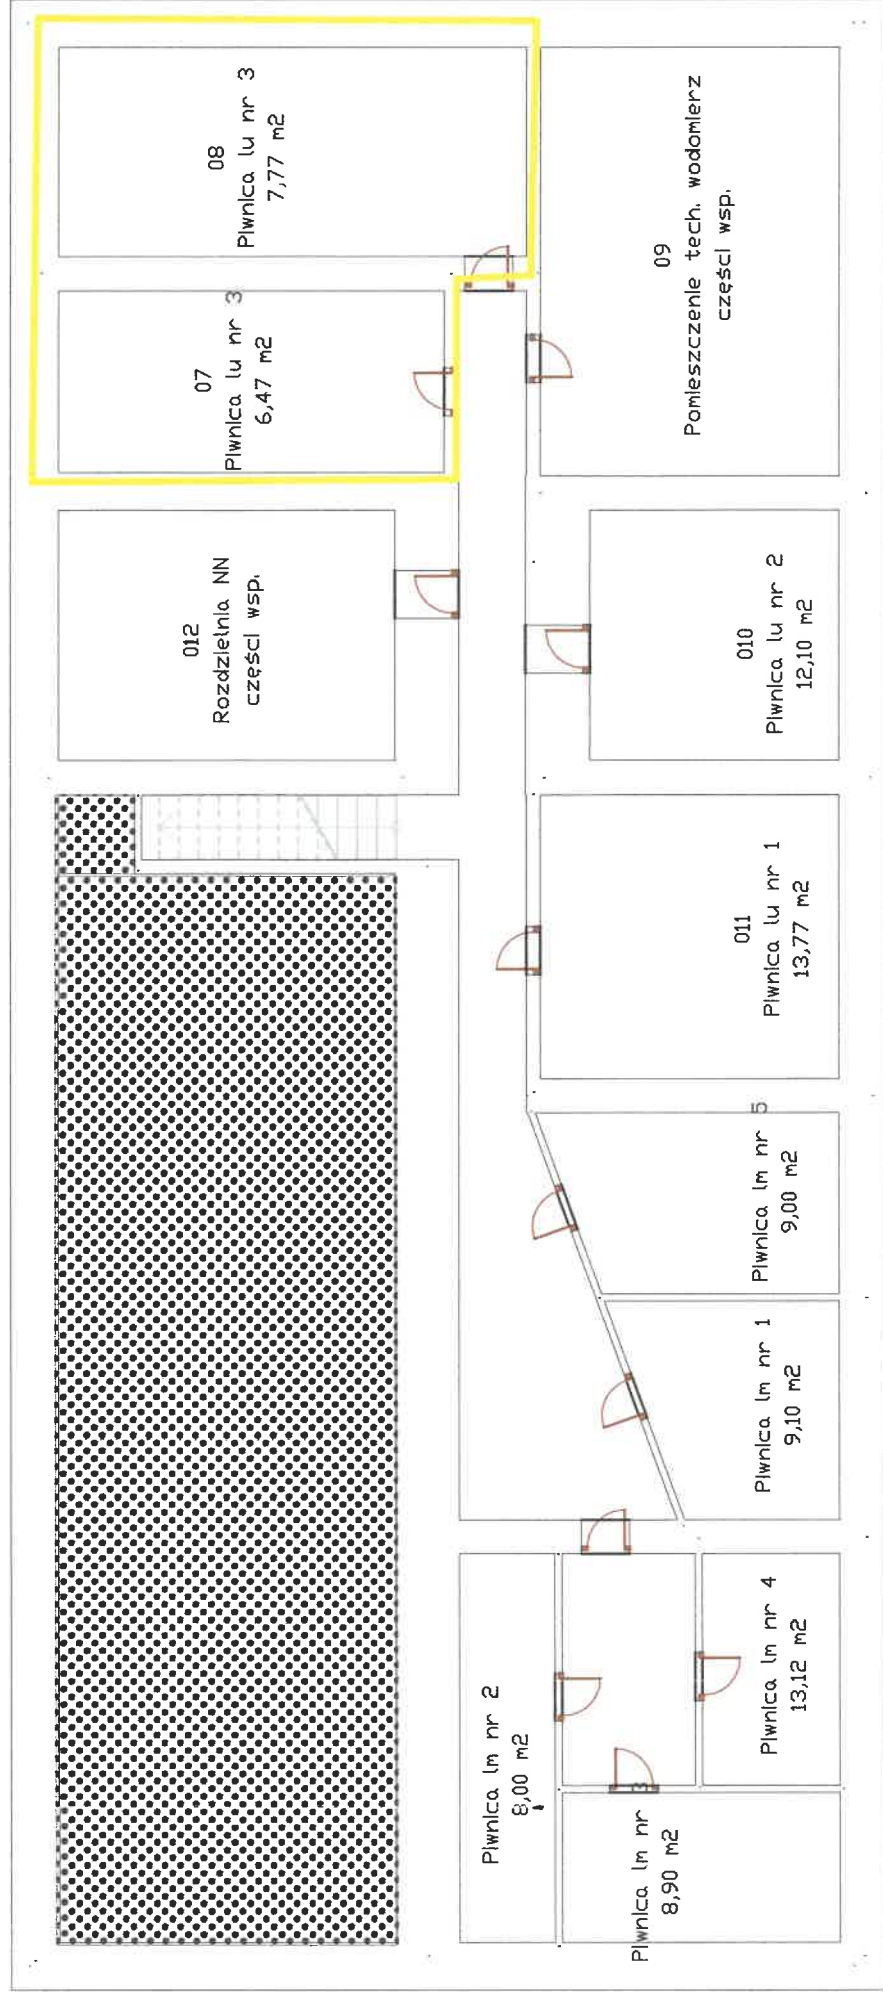

RZUĆ POZIOMY I PIĘTRA

WAŁBRZYCH UL. 1 MAJA NR 143

LOKAL UŻYTKOWY NR 3

SKALA 1:100

h>2,20 m

RZUT POZIOMY PIWNIC
WALBRZYCH UL. 1 MAJA NR 143

SKALA 1:100

h>2,20 m